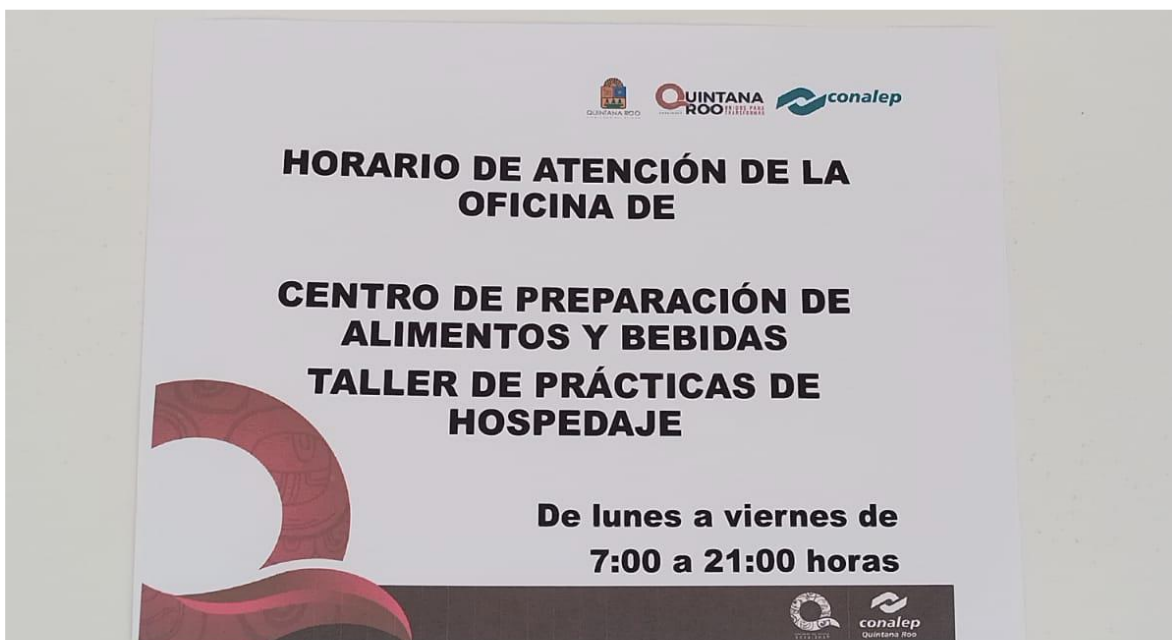

Plantel Conalep Felipe Carrillo Puerto Horario de Oficina y Atención

**Plantel Conalep Felipe Carrillo Puerto
Horario de Oficina y Atención**

QUINTANA ROO QUINTANA ROO GOBIERNO DEL ESTADO conalep

**HORARIO DE ATENCIÓN DE LA
OFICINA DE**