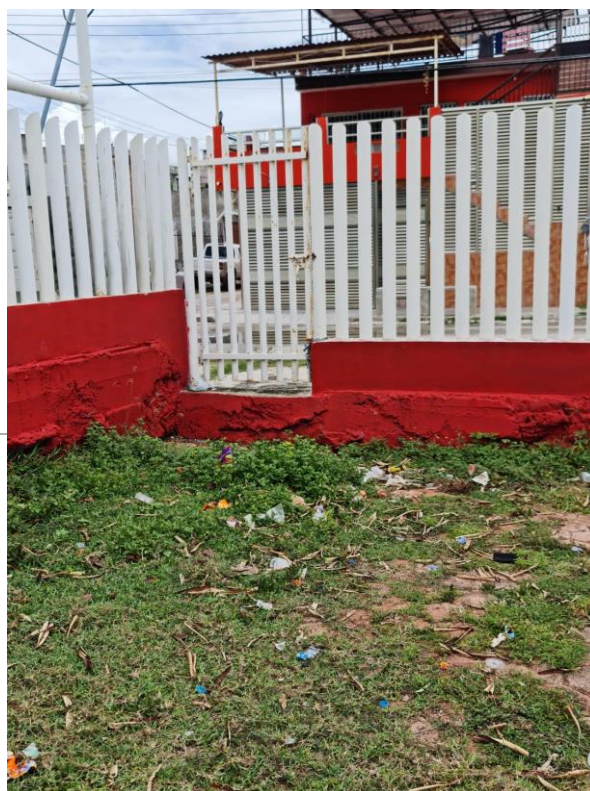

ACCESO PRINCIPAL A LA UNIDAD DEPORTIVA “LA CHARCA”

En la entrada principal, se cuenta con una puerta de acceso para el ingreso a las instalaciones, contando con rampa para el uso de personas con discapacidades.

ACCESOS LATERALES

En los costados de la unidad deportiva se cuenta con 4 puertas de acceso.

ACCESOS LATERALES

En los costados de la unidad deportiva se cuenta con 4 puertas de acceso.

ACCESOS TRASERO

Este acceso es utilizado para facilitar la entrada cuando se esta en mantenimiento o recolecta de basura.