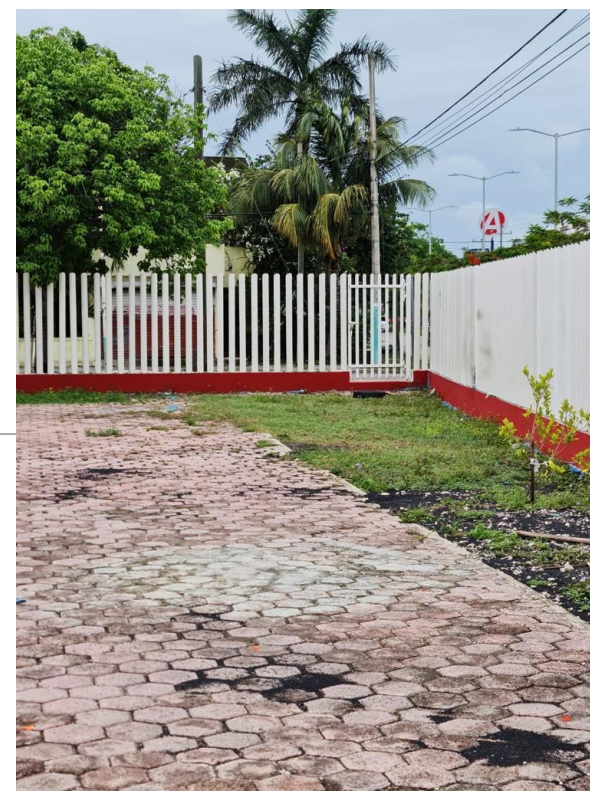

ACCESO PRINCIPAL A LA UNIDAD DEPORTIVA “LA CHARCA”

En la entrada principal, se cuenta con una puerta de acceso para el ingreso a las instalaciones, contando con rampa para el uso de personas con discapacidades.

ACCESOS LATERALES

En los costados de la unidad deportiva se cuenta con 4 puertas de acceso.

ACCESOS LATERALES

En los costados de la unidad deportiva se cuenta con 4 puertas de acceso.

ACCESOS TRASERO

Este acceso es utilizado para facilitar la entrada cuando se esta en mantenimiento o recolecta de basura.