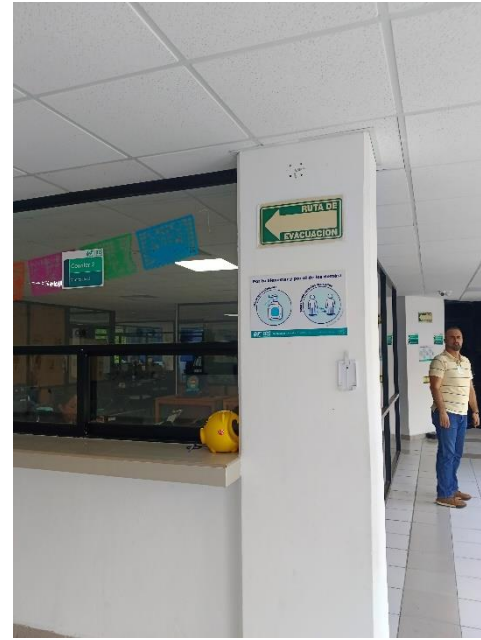

SEÑALAMIENTOS DE RUTAS DE EVACUACIÓN

“2023, Año de la Paz y Seguridad”

Carr. Cancún-Aeropuerto M. 5 L. 1 Smza 299
Cancún, Benito Juárez, Quintana Roo C.P. 77560
Tel. (998) 881 1900 www.utcancun.edu.mx